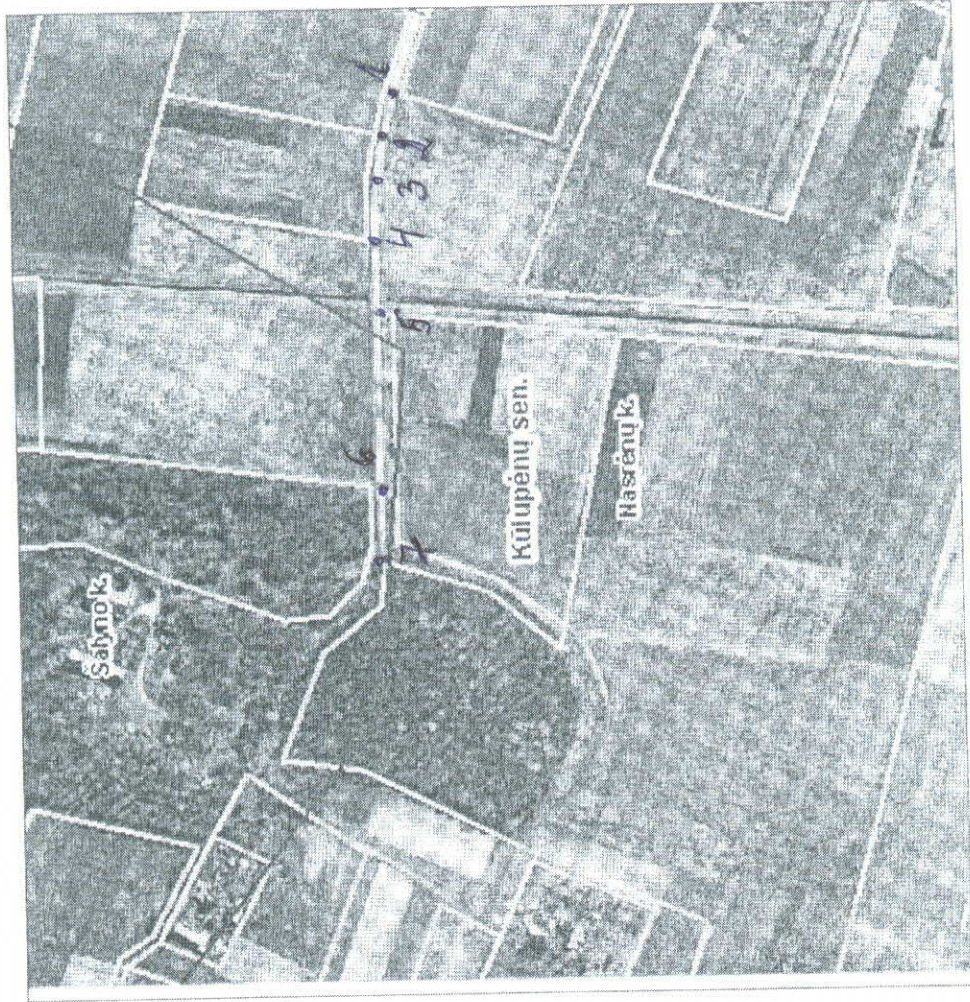

Kretingos rajono savivaldybės tarybos  
2010 m.  
sprendimo Nr.  
5 priedas

**KRETINGOS RAJONO SAVIVALDYBĖS KŪLUPĖŲ SENIŪNIJOS NASRĖNŲ K.  
MIŠKO GATVĖS PRATĖSIMO PLANAS**  
M 1:5000

Kartografinis pagrindas		LKS-94
Koordinacių sistema		
Koordinacių nustatymo būdas		
KOORDINACIŲ ŽINIARAŠTIS		
Nr.plane	X	Y
1	6209553	345113
2	6209558	345086
3	6209564	345062
4	6209566	345022
5	6209564	344978
6	6209565	344875
7	6209564	344830